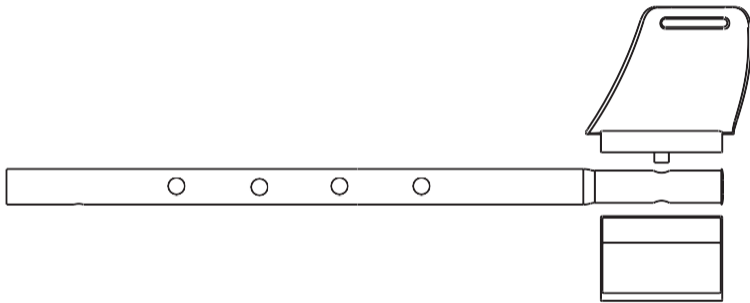

Version: 201903X5_EN

STEP 1

ΡΥΘΜΙΣΗ ΑΞΟΝΩΝ

Για ενήλικες

For junior

STEP 2

HANDLE & ARMREST

STEP 3 COIL ROUTING

Fig 1

Τυλίξτε το πηνίο καλώδιο στον άξονα από το κάτω μέρος.

- Προσέξτε τη σπειροειδή κατεύθυνση.
- Αφήστε ένα συγκεκριμένο μήκος στο ανακλινόμενο μέρος για να αποφύγετε ζημιές κατά την αναδίπλωση του πηνίου.
- Ταιριάξτε τον σύνδεσμο, σπρώξτε προς τα μέσα και σφίξτε τον δακτύλιο (Εικ. 1).