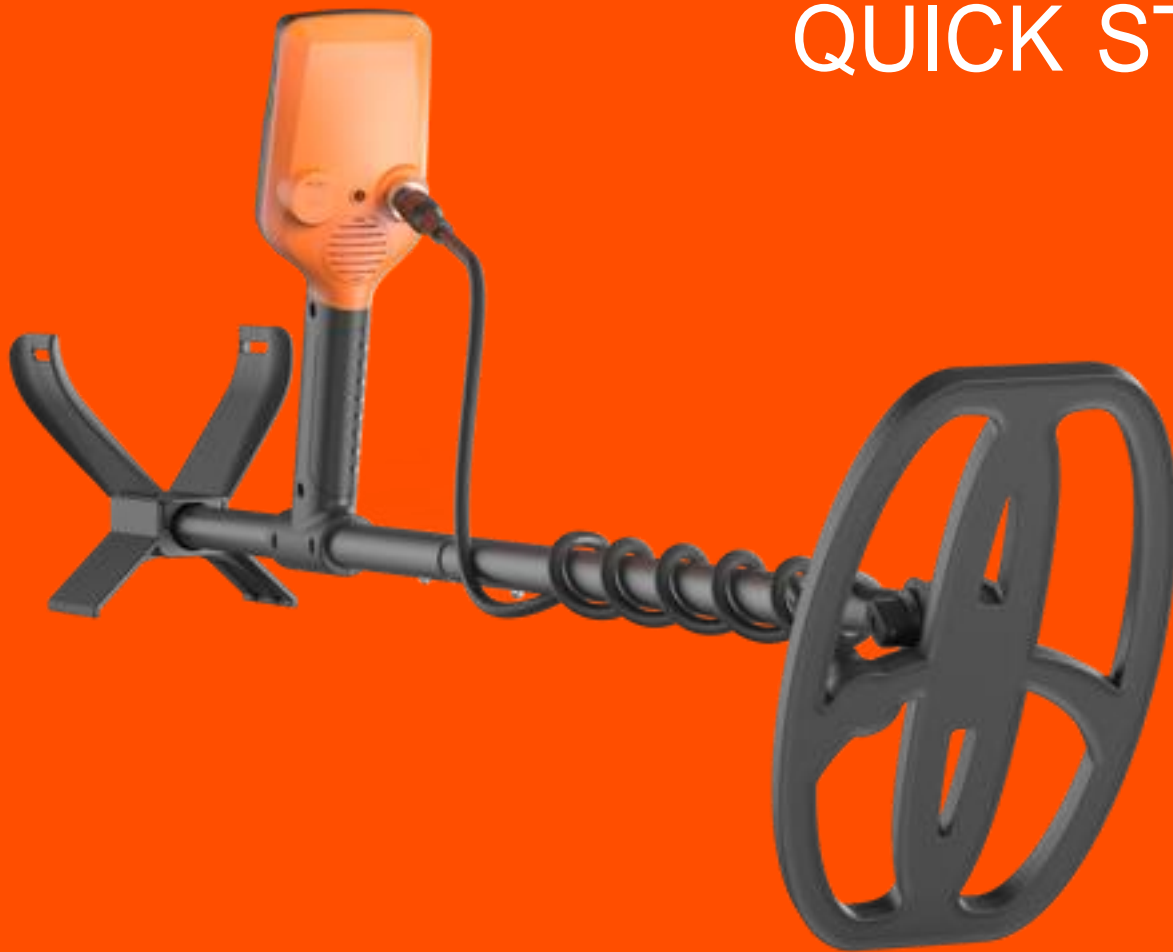

QUEST X5

QUICK START GUIDE

PACKAGE INCLUDE:

- 1X TurboD Blade coil
- 1X Coil cover
- 1X Control box with handle
- 1X Shaft set (3 sections)
- 1X Armrest set (2 pieces)
- 1X Micro USB cable
- 1X Quick start guide

Fig 1

Τυλίξτε το πηνίο καλώδιο στον άξονα από το κάτω μέρος.

- Προσέξτε τη σπειροειδή κατεύθυνση.
- Αφήστε ένα συγκεκριμένο μήκος στο ανακλινόμενο μέρος για να αποφύγετε ζημιές κατά την αναδίπλωση του πηνίου.
- Ταιριάξτε τον σύνδεσμο, σπρώξτε προς τα μέσα και σφίξτε τον δακτύλιο (Εικ. 1).