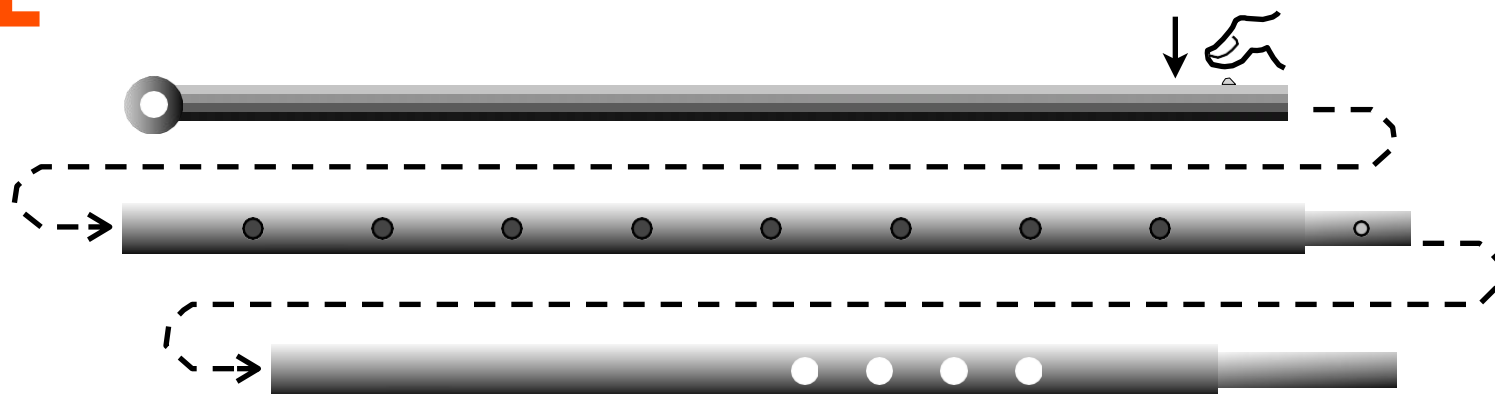

QUEST X5

QUICK START GUIDE

PACKAGE INCLUDE:

- 1X TurboD Blade coil
- 1X Coil cover
- 1X Control box with handle
- 1X Shaft set (3 sections)
- 1X Armrest set (2 pieces)
- 1X Micro USB cable
- 1X Quick start guide

Version: 201903X5_EN

STEP 1

ΡΥΘΜΙΣΗ ΑΞΟΝΩΝ

Για ενήλικες

For junior

STEP 2

HANDLE & ARMREST

STEP 3 COIL ROUTING

Fig 1

Τυλίξτε το πηνίο καλώδιο στον άξονα από το κάτω μέρος.

- Προσέξτε τη σπειροειδή κατεύθυνση.
- Αφήστε ένα συγκεκριμένο μήκος στο ανακλινόμενο μέρος για να αποφύγετε ζημιές κατά την αναδίπλωση του πηνίου.
- Ταιριάξτε τον σύνδεσμο, σπρώξτε προς τα μέσα και σφίξτε τον δακτύλιο (Εικ. 1).

ΓΡΗΓΟΡΗ ΕΚΚΙΝΗΣΗ

- Πατήστε το κουμπί λειτουργίας μία φορά για να ενεργοποιήσετε το X5. Κρατήστε για να απενεργοποιήσετε.
- Πατήστε το βέλος πάνω/κάτω για να αυξήσετε ή να μειώσετε την ευαισθησία.
- Πατήστε το κουμπί μενού μία φορά για να αλλάξετε τη λειτουργία ανίχνευσης.
- Κρατήστε πατημένο το κουμπί με ακρίβεια και τον στόχο xing για να εντοπίσετε την εύρεση.
- Κρατήστε και αντλήστε το πηνίο πάνω από το έδαφος για ισορροπία.