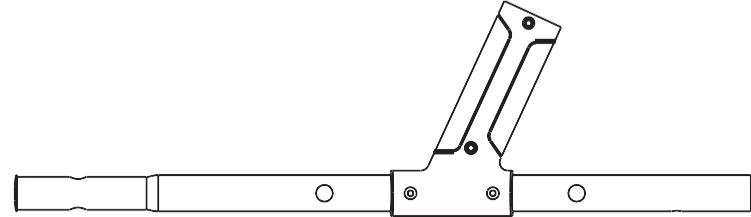

Version: 201903X5_EN

STEP 1

ΡΥΘΜΙΣΗ ΑΞΟΝΩΝ

Για ενήλικες

For junior

STEP 2

HANDLE & ARMREST

STEP 3 COIL ROUTING

Fig 1

Τυλίξτε το πηνίο καλώδιο στον άξονα από το κάτω μέρος.

- Προσέξτε τη σπειροειδή κατεύθυνση.
- Αφήστε ένα συγκεκριμένο μήκος στο ανακλινόμενο μέρος για να αποφύγετε ζημιές κατά την αναδίπλωση του πηνίου.
- Ταιριάξτε τον σύνδεσμο, σπρώξτε προς τα μέσα και σφίξτε τον δακτύλιο (Εικ. 1).