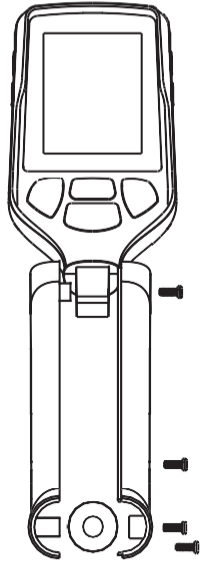

QUEST X5

QUICK START GUIDE

PACKAGE INCLUDE:

- 1X TurboD Blade coil
- 1X Coil cover
- 1X Control box with handle
- 1X Shaft set (3 sections)
- 1X Armrest set (2 pieces)
- 1X Micro USB cable
- 1X Quick start guide

Version: 201903X5_EN

STEP 1

ΡΥΘΜΙΣΗ ΑΞΟΝΩΝ

Για ενήλικες

For junior

STEP 2

HANDLE & ARMREST

STEP 3 COIL ROUTING

Fig 1

Τυλίξτε το πηνίο καλώδιο στον άξονα από το κάτω μέρος.

- Προσέξτε τη σπειροειδή κατεύθυνση.
- Αφήστε ένα συγκεκριμένο μήκος στο ανακλινόμενο μέρος για να αποφύγετε ζημιές κατά την αναδίπλωση του πηνίου.
- Ταιριάξτε τον σύνδεσμο, σπρώξτε προς τα μέσα και σφίξτε τον δακτύλιο (Εικ. 1).

Control

- 1 Τροφοδοσία/Μενού
- 2 σημεία καρφίτσας
- 3 + - ευαισθησία
- 4 ισορροπία εδάφους
- 5 ένταση ηχείων 2
- 6 φώτα φλας

Display

- A Γραμμές αναγνωριστικού στόχου
- B Ψηφιακό αναγνωριστικό στόχου
- C Επίπεδο μπαταρίας
- D Επίπεδο ήχου