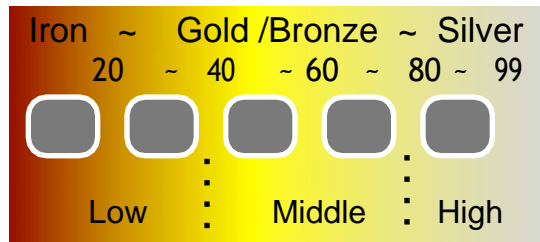

TARGET ID & INDICATION BARS

Το X5 κατηγοριοποιεί τα μεταλλικά σήματα σε διαφορετικά ψηφία από το 1 έως το 99 με βάση το εύρος αγωγιμότητας. Όσο υψηλή αγωγιμότητα τόσο υψηλότερο ψηφίο θα λάβετε από την οθόνη. Για καλύτερο οπτικό αποτέλεσμα χρησιμοποιούμε ράβδους ένδειξης για να υποδείξουμε σε ποια περιοχή πέφτει το μέταλλο. Για παράδειγμα, ένα τέταρτο ή ένα ασημένιο νόμισμα των ΗΠΑ θα εμφανίζεται ως 84 μαζί με την πέμπτη ράβδο. Το σύστημα ανίχνευσης και επεξεργασίας θα επηρεαστεί από την κατάσταση του εδάφους, τα σκουπίδια μετάλλων. Ανάλογα με την ισχύ του σήματος, ο ανιχνευτής υποδεικνύει το βάθος του στόχου

TONES

Η έξοδος υψηλού και μεσαίου τόνου X5 εξαρτάται από το αναγνωριστικό στόχο, ώστε να μπορείτε να χρησιμοποιήσετε το αυτί σας για να λάβετε γρήγορα αποφάσεις. Οι περισσότεροι έμπειροι ανιχνευτές χρησιμοποιούν αυτήν την τεχνική.

All Metal Mode. Υψηλή ταχύτητα ανάκτησης, μηδενική διάκριση, καλό για την αναζήτηση χρυσού. TID 0~99

METAL

TID

BAR

STONE

GROUND BALANCE

Η διαφορετική ανοργανοποίηση του εδάφους μπορεί να ποικίλλει. Η εξισορρόπηση εδάφους βοηθά στην αφαίρεση ή μείωση του θορύβου του εφέ εδάφους και στην εστίαση στον πραγματικό στόχο