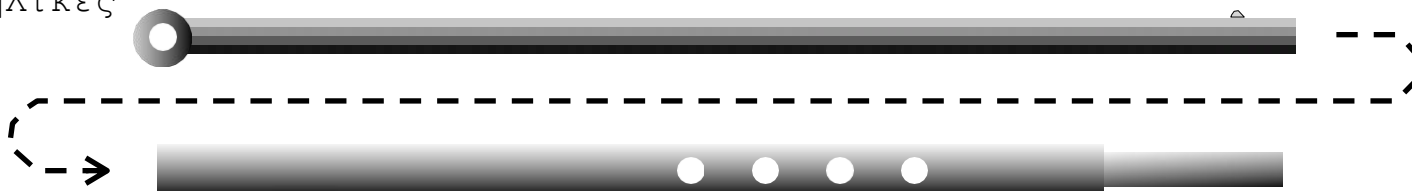

QUEST X5

QUICK START GUIDE

PACKAGE INCLUDE:

- 1X TurboD Blade coil
- 1X Coil cover
- 1X Control box with handle
- 1X Shaft set (3 sections)
- 1X Armrest set (2 pieces)
- 1X Micro USB cable
- 1X Quick start guide

Version: 201903X5_EN

STEP 1

ΡΥΘΜΙΣΗ ΑΞΟΝΩΝ

Για ενήλικες

For junior

STEP 2

HANDLE & ARMREST

STEP 3 COIL ROUTING

Fig 1

Τυλίξτε το πηνίο καλώδιο στον άξονα από το κάτω μέρος.

- Προσέξτε τη σπειροειδή κατεύθυνση.
- Αφήστε ένα συγκεκριμένο μήκος στο ανακλινόμενο μέρος για να αποφύγετε ζημιές κατά την αναδίπλωση του πηνίου.
- Ταιριάξτε τον σύνδεσμο, σπρώξτε προς τα μέσα και σφίξτε τον δακτύλιο (Εικ. 1).